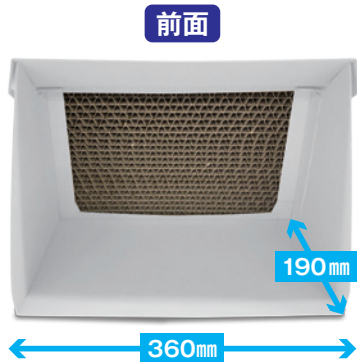

CLC102 ミルクティーver.

CL02 ● CL07 ● のようなカラー上に最適

ハイライト(パール)	シェイドカラー	シェイドカラー	チークカラー
------------	---------	---------	--------

FT04 Mr.簡易型塗装ブース

¥2,750(税込)

JANコード
4973028 929256

7月発売予定

段ボール製の簡易型塗装ブースです。折り畳み式で収納性に優れています。ハニカムフィルターが汚れた場合、FT-03H スーパーブースコンパクト用ハニカムフィルターと交換が可能です。背面部に FT-03 スーパーブースコンパクトのシロッコファンを接続することも可能です。

付属のハニカムフィルターが汚れてきたら、別売りのFT-03Hと交換可能です。

シロッコファン装着コアをセットすることで、FT03 Mr.スーパーブースコンパクトのシロッコファンと接続可能。

●本体のみ ●外 寸：幅360mm×奥行き285mm×高さ270mm 手前からハニカムコアまでは190mm
●シロッコファン装着時 ●外 寸：幅360mm×奥行き395mm×高さ270mm シロッコファン装着用コアまで
●総外寸：幅360mm×奥行き465mm×高さ270mm シロッコファン本体台座の装着時