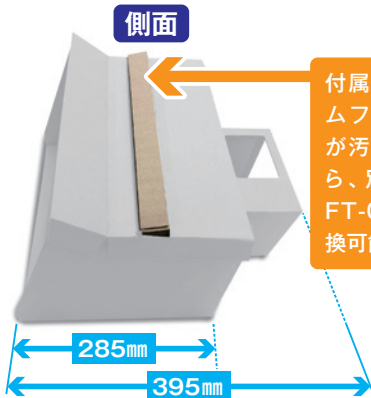

CLC102 ミルクティーver.

CL02 ● CL07 ● のようなカラー上に最適

ハイライト(パール)	シェイドカラー	シェイドカラー	チークカラー
------------	---------	---------	--------

FT04 Mr.簡易型塗装ブース

¥2,750(税込)

JANコード
4973028 929256

7月発売予定

段ボール製の簡易型塗装ブースです。折り畳み式で収納性に優れています。ハニカムフィルターが汚れた場合、FT-03H スーパーブースコンパクト用ハニカムフィルターと交換が可能です。背面部に FT-03 スーパーブースコンパクトのシロッコファンを接続することも可能です。

付属のハニカムフィルターが汚れてきたら、別売りのFT-03Hと交換可能です。

シロッコファン装着コアをセットすることで、FT03 Mr.スーパーブースコンパクトのシロッコファンと接続可能。

●本体のみ ●外 寸：幅360mm×奥行き285mm×高さ270mm 手前からハニカムコアまでは190mm
●シロッコファン装着時 ●外 寸：幅360mm×奥行き395mm×高さ270mm シロッコファン装着用コアまで
●総外寸：幅360mm×奥行き465mm×高さ270mm シロッコファン本体台座の装着時